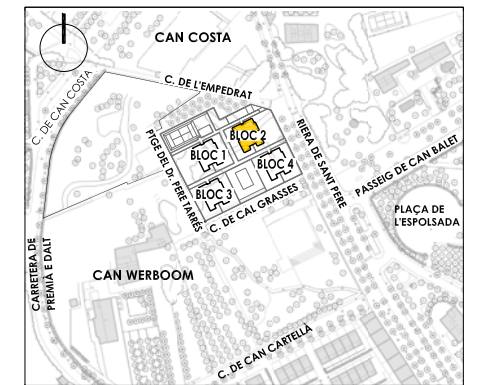

Bloc: 2
Planta: Baixa
Porta: 2a
Ptge. de Víctor Mora, 1
Premià de Dalt

Superfície Construïda Interior:	123,43 m²
Superfície Útil Interior:	102,76 m²
Superfície Exterior Descoberta:	206,67 m²

Ubicació