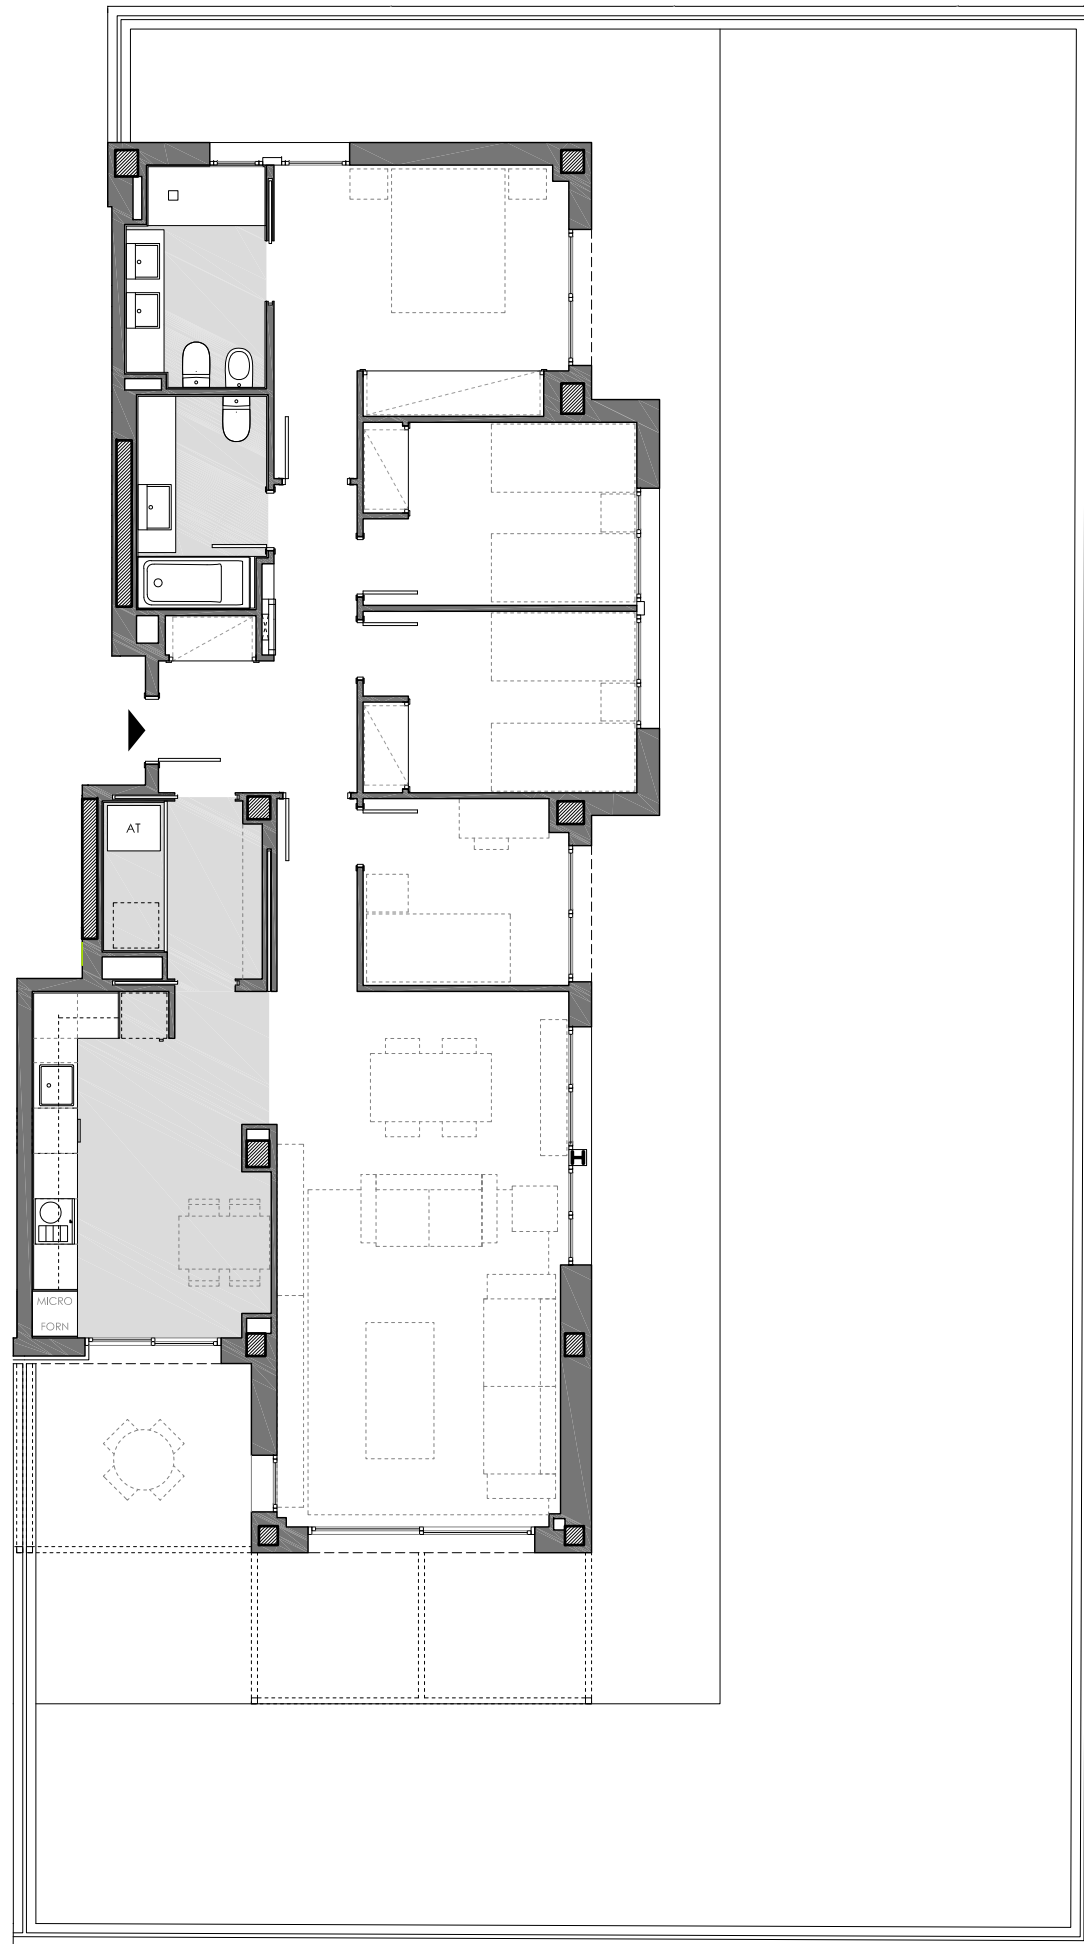

Residencial Can Verboom