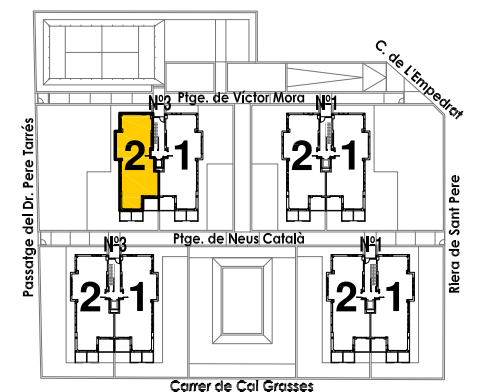

Plànol Clau