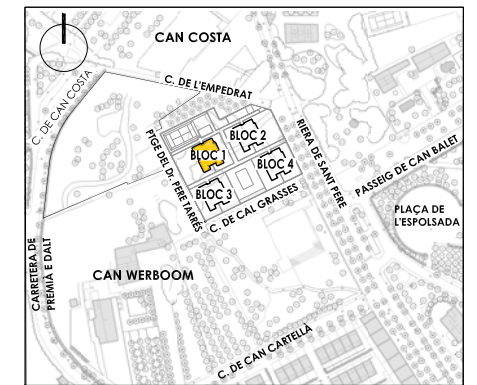

# Residencial Can Verboom

Bloc: 1  
 Planta: Baixa  
 Porta: 1a  
 Ptge. de Víctor Mora, 3  
 Premià de Dalt

Superfície Construïda Interior:	123,43 m <sup>2</sup>
Superfície Útil Interior:	102,76 m <sup>2</sup>
Superfície Exterior Descuberta:	206,67 m <sup>2</sup>

Ubicació

Plànol Clau

Data: 17 novembre 2020 Escala 1/100