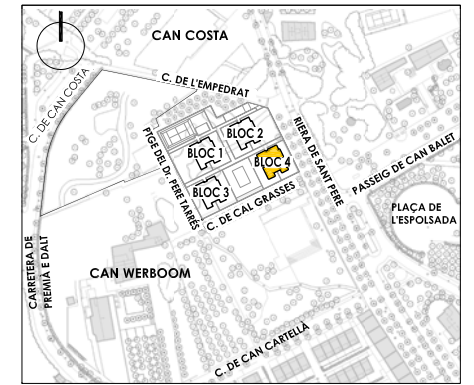

Bloc: 4
Planta: Primera
Porta: 1a
Ptge. de Neus Català, 1
Premià de Dalt

Superfície Construïda Interior:	112,70 m²
Superfície Útil Interior:	93,52 m²
Superfície Exterior Descoberta:	11,25 m²

Ubicació