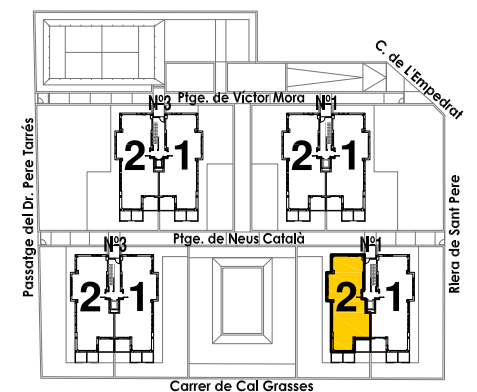

Plànol Clau