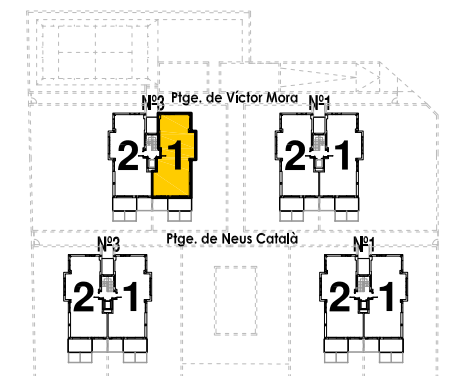

Plànol Clau