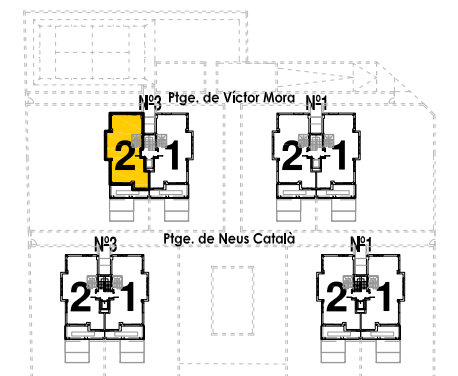

Plànol Clau