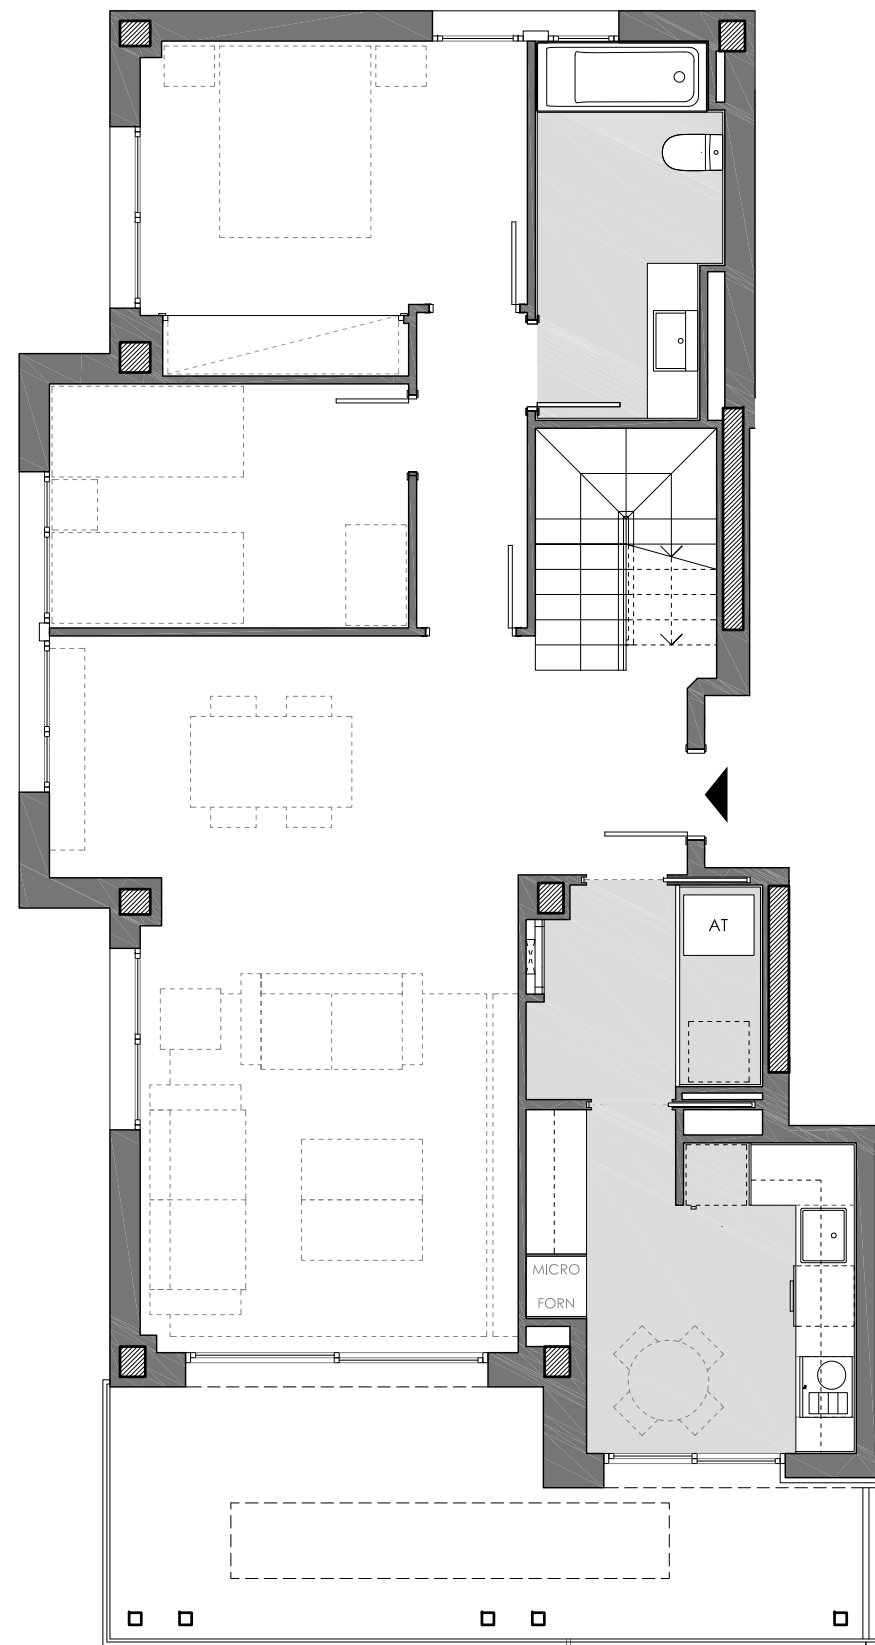

# Residencial Can Verboom

Bloc: 1  
Planta: Baixa  
Porta: 2a  
Ptge. de Víctor Mora, 3  
Premià de Dalt

Superfície Construïda Interior:	123,43 m <sup>2</sup>
Superfície Útil Interior:	102,76 m <sup>2</sup>
Superfície Exterior Descoberta:	425,92 m <sup>2</sup>

# Residencial Can Verboom

Bloc: 1  
 Planta: Primera  
 Porta: 1a  
 Ptge. de Víctor Mora, 3  
 Premià de Dalt

Superfície Construïda Interior:	112,70 m <sup>2</sup>
Superfície Útil Interior:	93,52 m <sup>2</sup>
Superfície Exterior Descoberta:	11,25 m <sup>2</sup>

Ubicació

Plànol Clau

Data: 17 novembre 2020 Escala 1/75

# Residencial Can Verboom

PLANTA INFERIOR

PLANTA SUPERIOR

Bloc: 1  
 Planta: Segona  
 Porta: 2a (dúplex)  
 Ptge. de Víctor Mora, 3  
 Premià de Dalt

Superfície Construïda Interior:	129,08 m <sup>2</sup>
Superfície Construïda Exterior Coberta:	17,75 m <sup>2</sup>
Total Superfície Construïda:	146,83 m <sup>2</sup>
Superfície Útil Interior:	105,72 m <sup>2</sup>
Superfície Exterior Descoberta:	14,53 m <sup>2</sup>