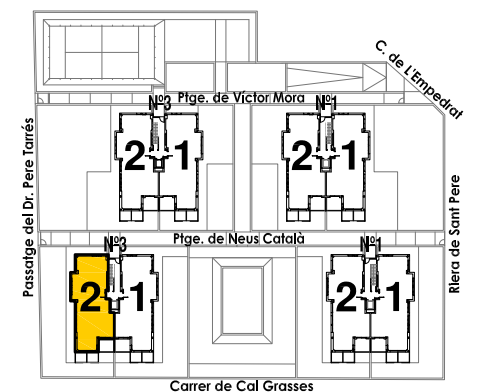

Plànol Clau