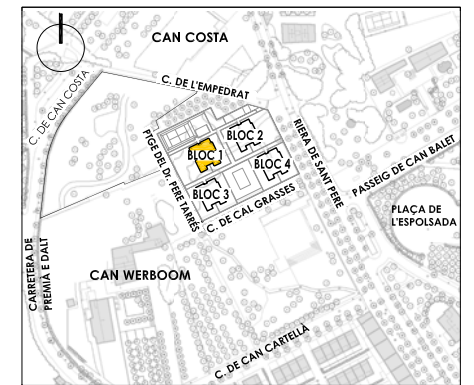

Residencial Can Verboom

Bloc: 1
Planta: Segona
Porta: 2a (dúplex)
Ptge. de Víctor Mora, 3
Premià de Dalt

Superfície Construïda Interior:	129,08 m²
Superfície Construïda Exterior Coberta:	17,75 m²
Total Superfície Construïda:	146,83 m²
Superfície Útil Interior:	105,72 m²
Superfície Exterior Descoberta:	14,53 m²

Ubicació

Data: 17 novembre 2020 Escala 1/75