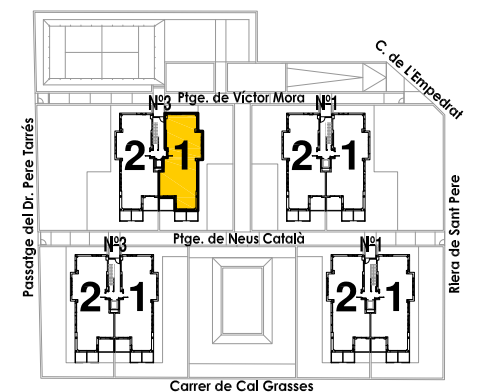

Plànol Clau