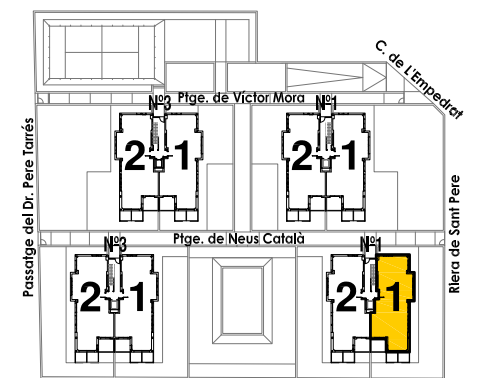

Plànol Clau