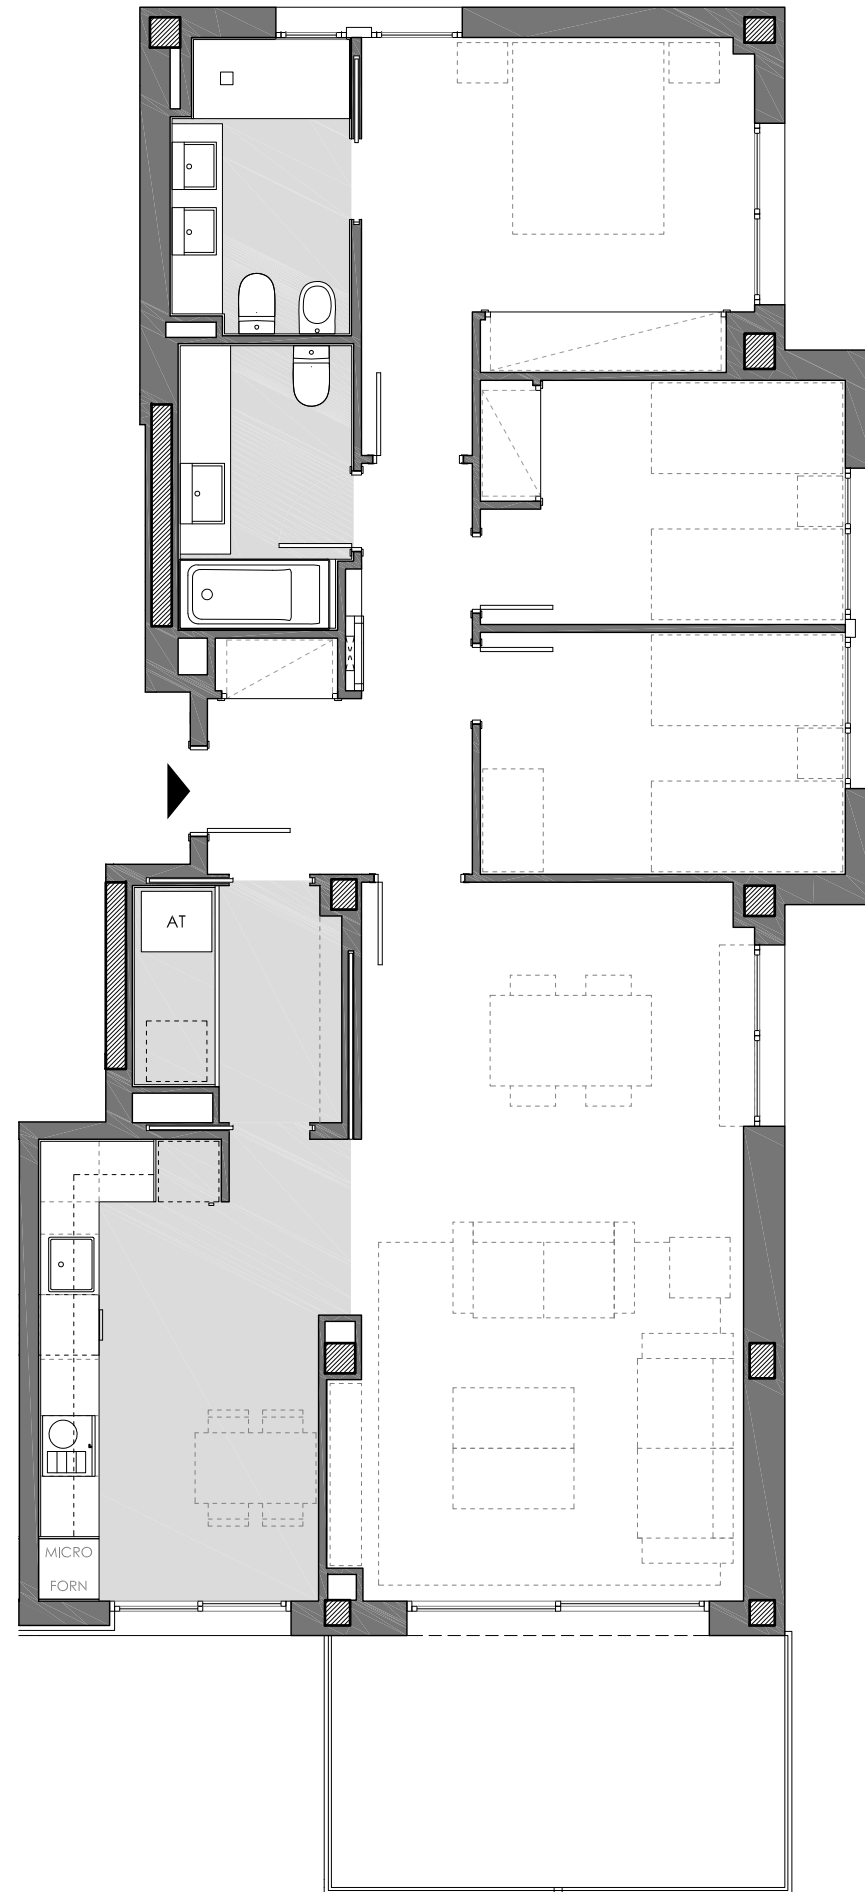

# Residencial Can Verboom

Bloc: 1  
 Planta: Baixa  
 Porta: 1a  
 Ptge. de Víctor Mora, 3  
 Premià de Dalt

Superfície Construïda Interior:	123,43 m <sup>2</sup>
Superfície Útil Interior:	102,76 m <sup>2</sup>
Superfície Exterior Descuberta:	206,67 m <sup>2</sup>

# Residencial Can Verboom

Bloc: 1  
Planta: Baixa  
Porta: 2a  
Ptge. de Víctor Mora, 3  
Premià de Dalt

Superfície Construïda Interior:	123,43 m <sup>2</sup>
Superfície Útil Interior:	102,76 m <sup>2</sup>
Superfície Exterior Descoberta:	425,92 m <sup>2</sup>

Ubicació

Plànol Clau

Data: 17 novembre 2020 Escala 1/100

# Residencial Can Verboom

Bloc: 1  
 Planta: Primera  
 Porta: 1a  
 Ptge. de Víctor Mora, 3  
 Premià de Dalt

Superfície Construïda Interior:	112,70 m <sup>2</sup>
Superfície Útil Interior:	93,52 m <sup>2</sup>
Superfície Exterior Descoberta:	11,25 m <sup>2</sup>