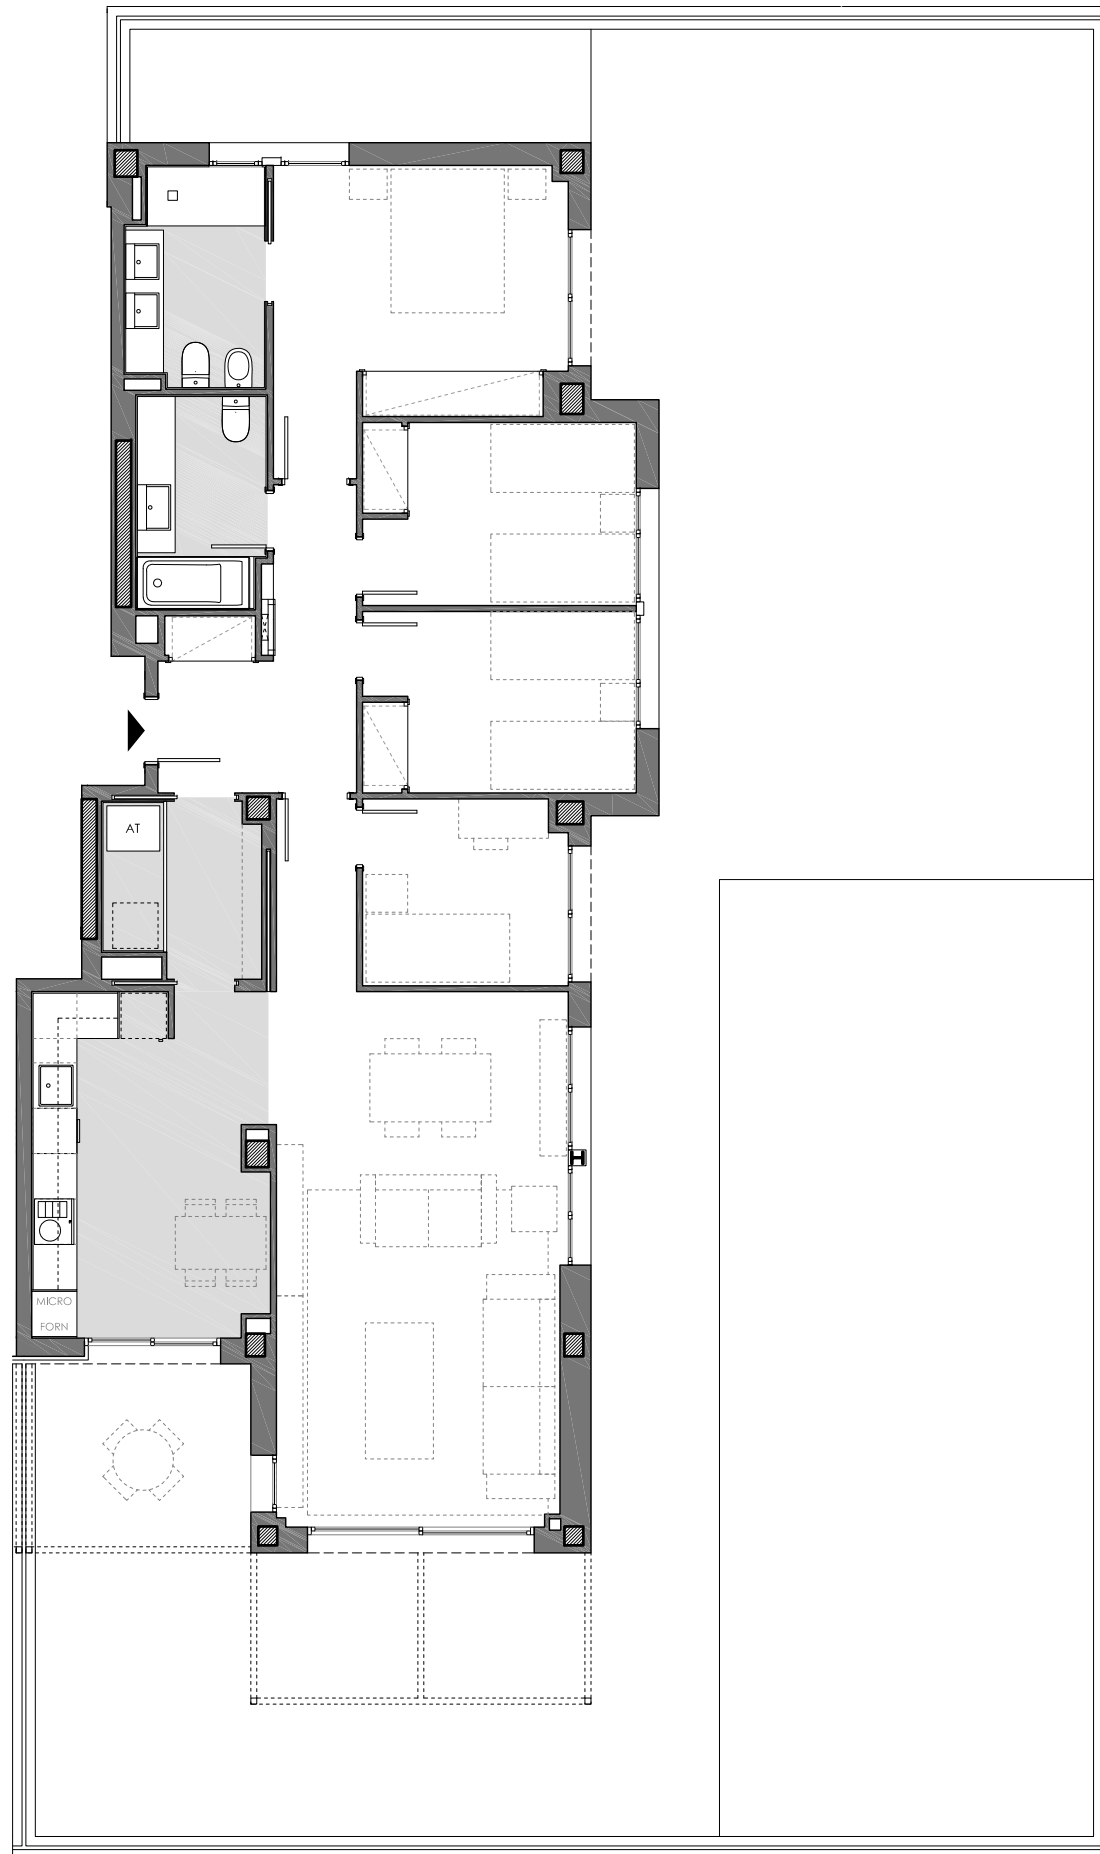

# Residencial Can Verboom

Bloc: 1  
 Planta: Baixa  
 Porta: 1a  
 Ptge. de Víctor Mora, 3  
 Premià de Dalt

Superfície Construïda Interior:	123,43 m <sup>2</sup>
Superfície Útil Interior:	102,76 m <sup>2</sup>
Superfície Exterior Descuberta:	206,67 m <sup>2</sup>

Ubicació

Plànol Clau

Data: 17 novembre 2020 Escala 1/100

# Residencial Can Verboom

Bloc: 1  
Planta: Baixa  
Porta: 2a  
Ptge. de Víctor Mora, 3  
Premià de Dalt

Superfície Construïda Interior:	123,43 m <sup>2</sup>
Superfície Útil Interior:	102,76 m <sup>2</sup>
Superfície Exterior Descoberta:	425,92 m <sup>2</sup>

# Residencial Can Verboom

Bloc: 1  
 Planta: Primera  
 Porta: 1a  
 Ptge. de Víctor Mora, 3  
 Premià de Dalt

Superfície Construïda Interior:	112,70 m <sup>2</sup>
Superfície Útil Interior:	93,52 m <sup>2</sup>
Superfície Exterior Descoberta:	11,25 m <sup>2</sup>