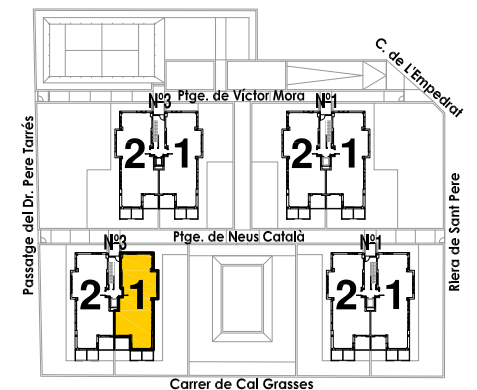

Plànol Clau