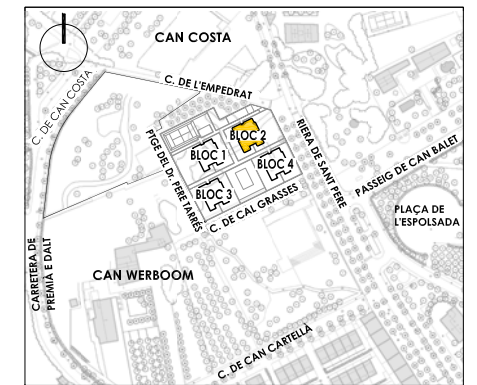

Bloc: 2
Planta: Primera
Porta: 1a
Ptge. de Víctor Mora, 1
Premià de Dalt

Superfície Construïda Interior:	112,70 m²
Superfície Útil Interior:	93,52 m²
Superfície Exterior Descoberta:	11,25 m²

Ubicació