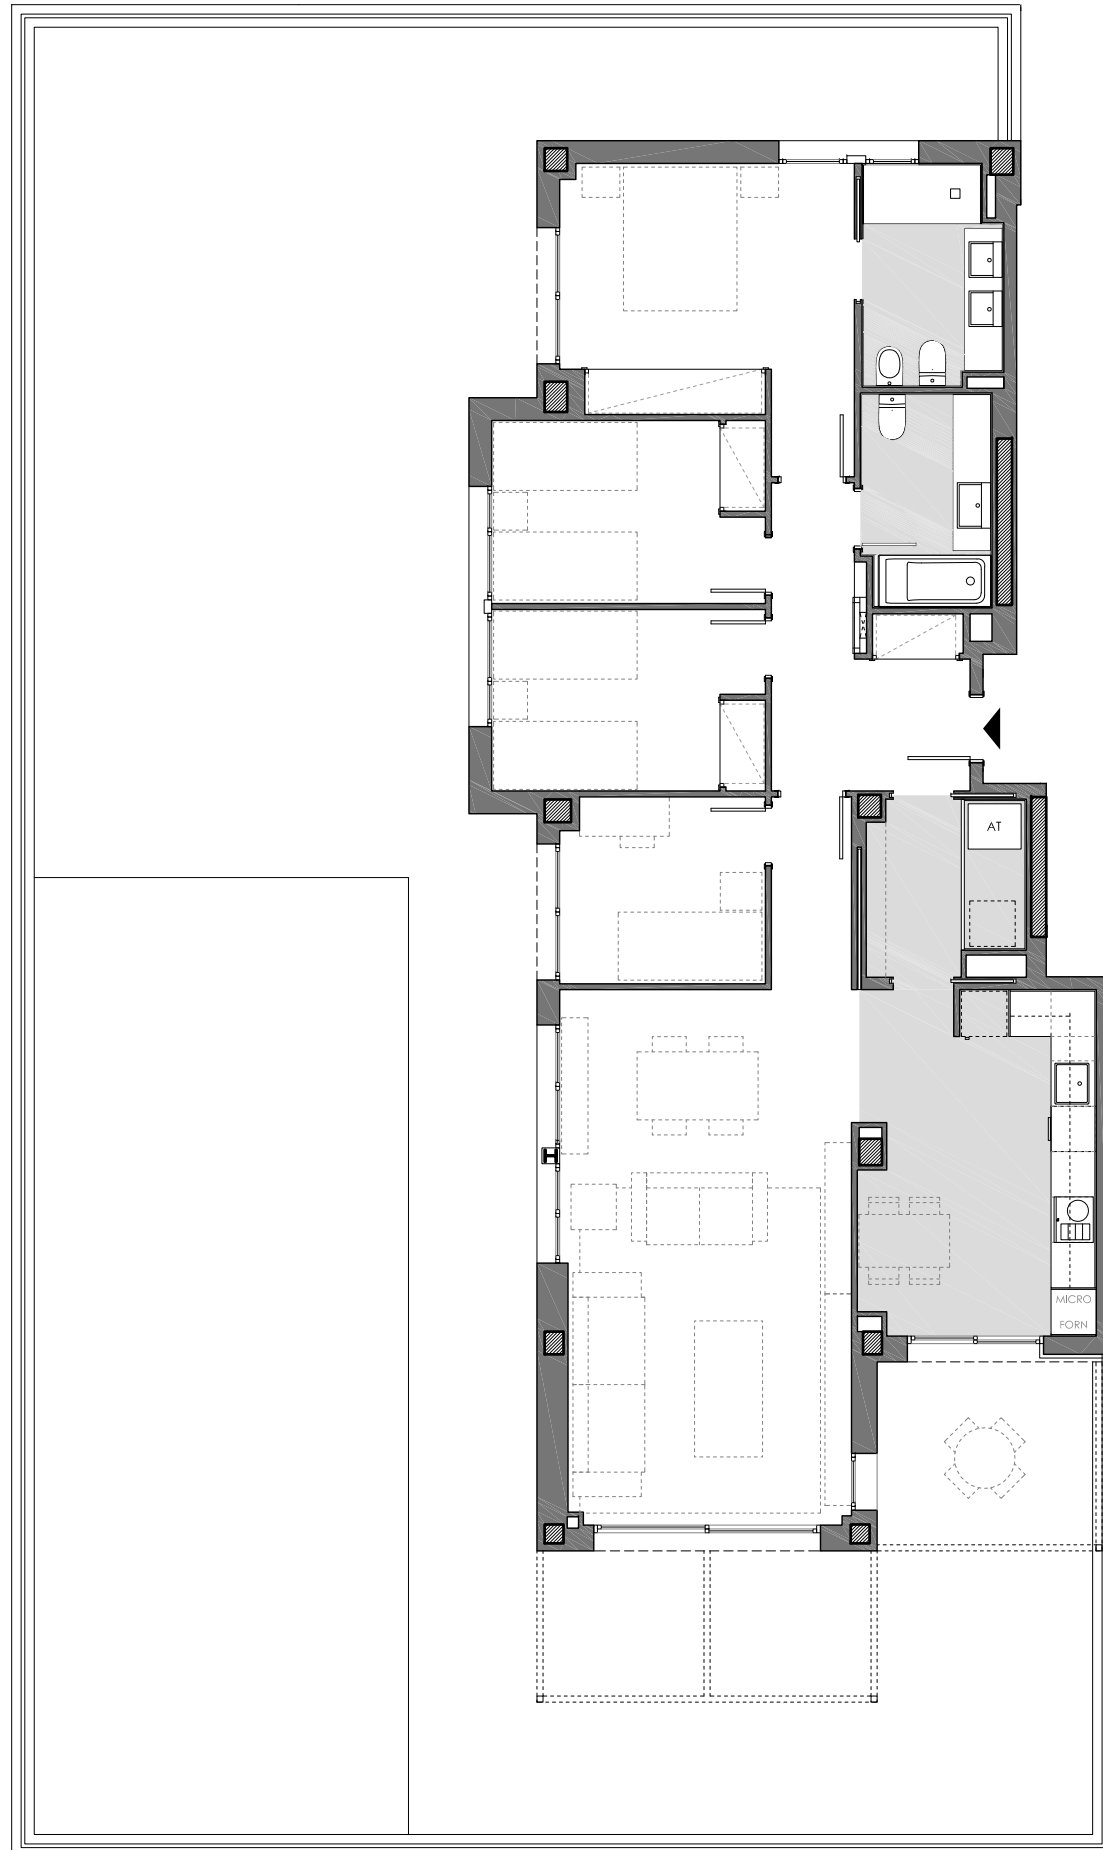

# Residencial Can Verboom

Bloc: 1  
Planta: Baixa  
Porta: 2a  
Ptge. de Víctor Mora, 3  
Premià de Dalt

Superfície Construïda Interior:	123,43 m <sup>2</sup>
Superfície Útil Interior:	102,76 m <sup>2</sup>
Superfície Exterior Descoberta:	425,92 m <sup>2</sup>

# Residencial Can Verboom

PLANTA INFERIOR

PLANTA SUPERIOR

Bloc: 1  
 Planta: Segona  
 Porta: 2a (dúplex)  
 Ptge. de Víctor Mora, 3  
 Premià de Dalt

Superfície Construïda Interior:	129,08 m <sup>2</sup>
Superfície Construïda Exterior Coberta:	17,75 m <sup>2</sup>
Total Superfície Construïda:	146,83 m <sup>2</sup>
Superfície Útil Interior:	105,72 m <sup>2</sup>
Superfície Exterior Descoberta:	14,53 m <sup>2</sup>

Ubicació

Plànol Clau

Data: 17 novembre 2020 Escala 1/75

# Residencial Can Verboom

Bloc: 2  
 Planta: Baixa  
 Porta: 2a  
 Ptge. de Víctor Mora, 1  
 Premià de Dalt

Superfície Construïda Interior:	123,43 m <sup>2</sup>
Superfície Útil Interior:	102,76 m <sup>2</sup>
Superfície Exterior Descoberta:	206,67 m <sup>2</sup>