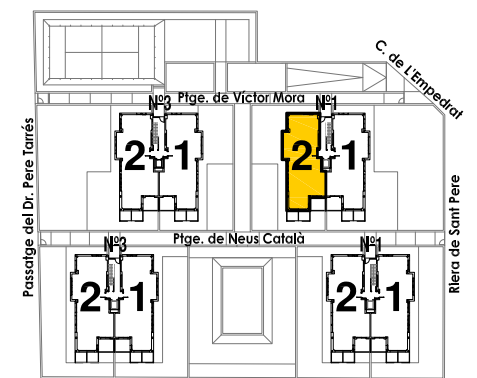

Plànol Clau