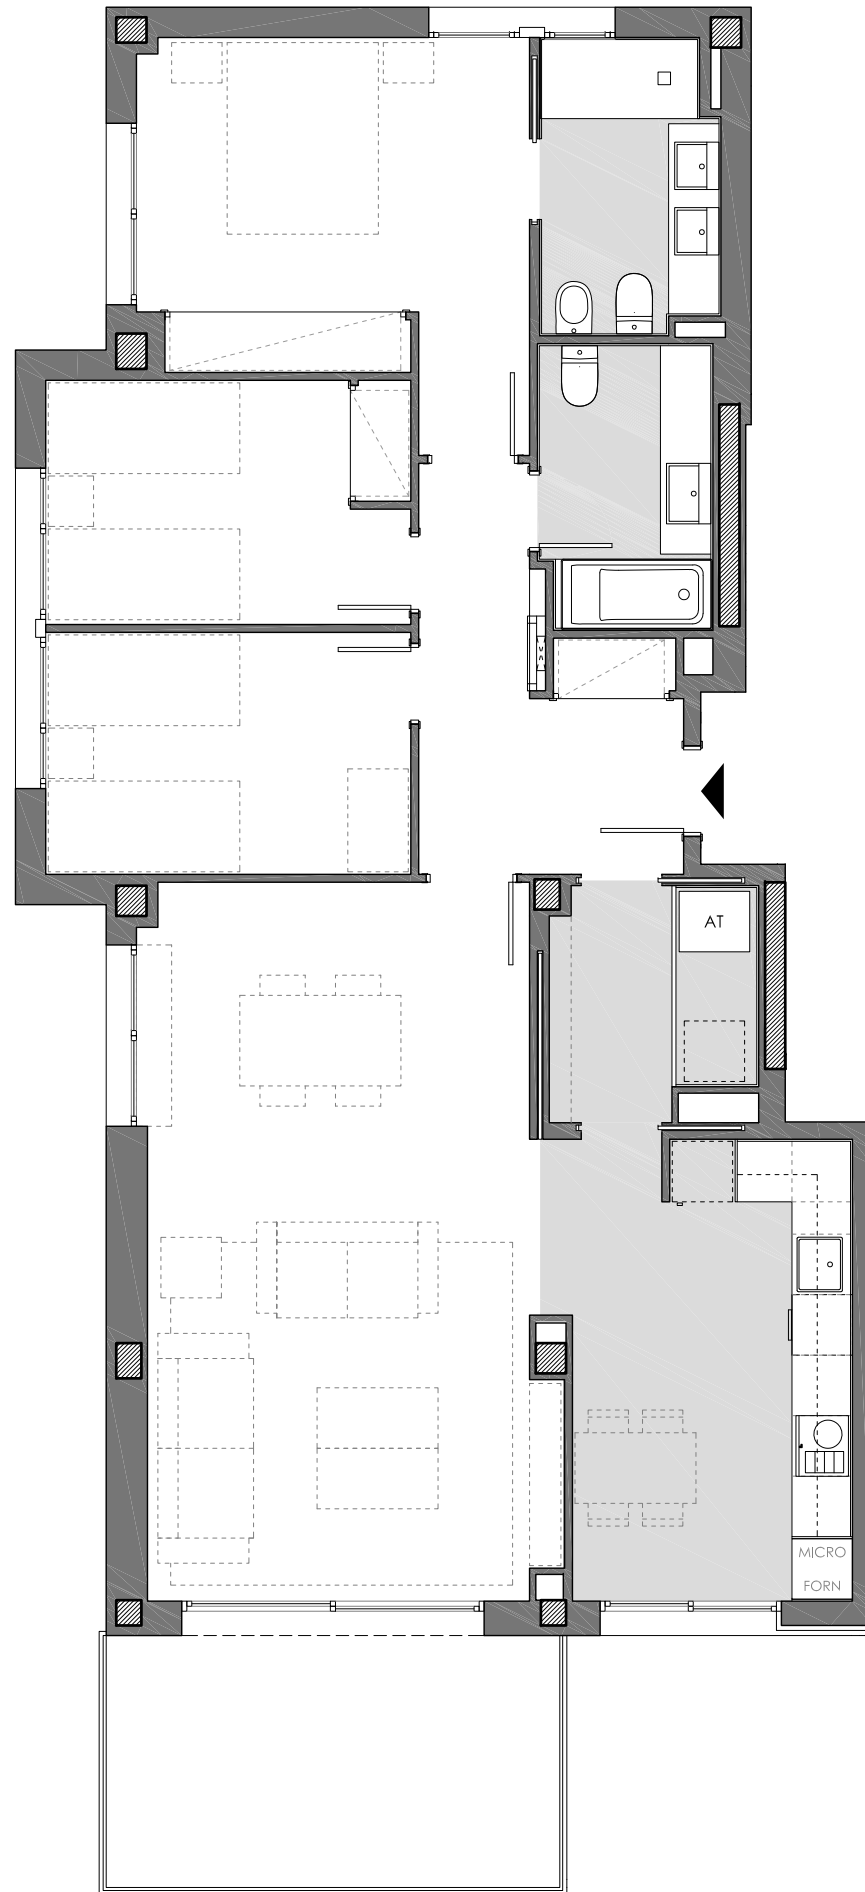

Residencial Can Verboom