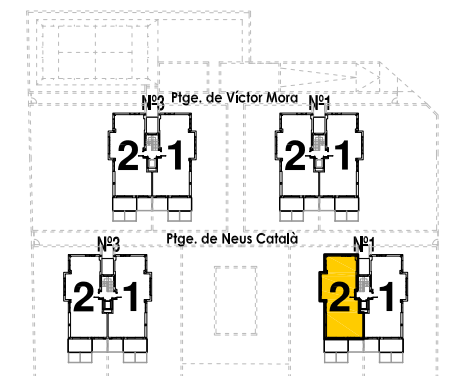

# Residencial Can Verboom

Bloc: 4  
 Planta: Primera  
 Porta: 2a  
 Ptge. de Neus Català, 1  
 Premià de Dalt

Superfície Construïda Interior:	112,70 m <sup>2</sup>
Superfície Útil Interior:	93,52 m <sup>2</sup>
Superfície Exterior Descoberta:	11,25 m <sup>2</sup>

Ubicació

Plànol Clau

Data: 17 novembre 2020 Escala 1/75