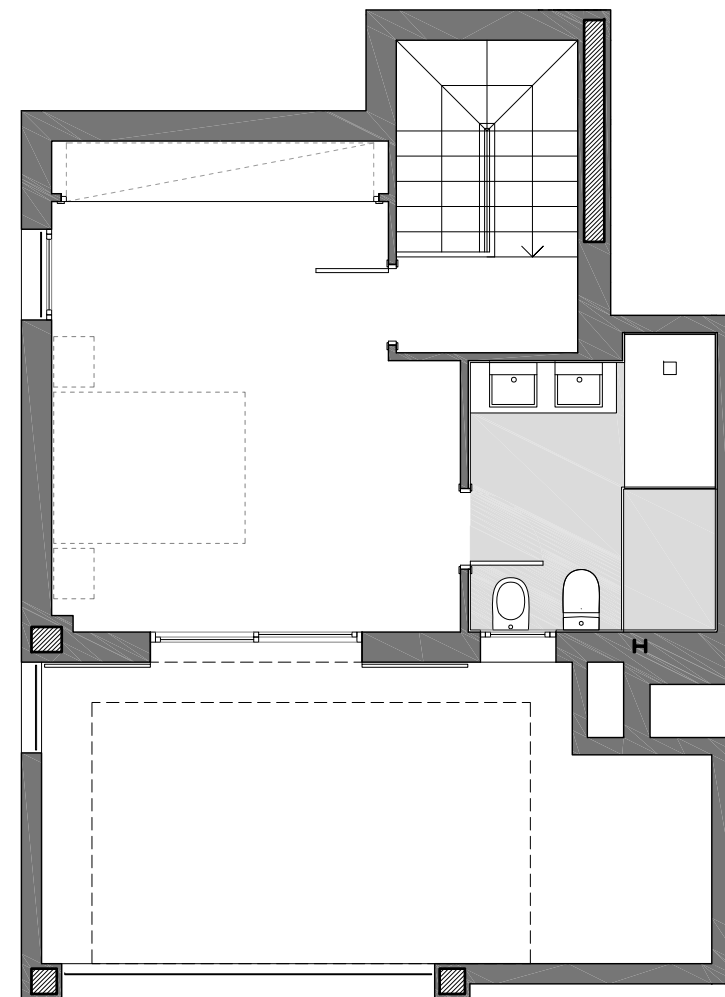

# Residencial Can Verboom

Bloc: 1  
 Planta: Primera  
 Porta: 1a  
 Ptge. de Víctor Mora, 3  
 Premià de Dalt

Superfície Construïda Interior:	112,70 m <sup>2</sup>
Superfície Útil Interior:	93,52 m <sup>2</sup>
Superfície Exterior Descoberta:	11,25 m <sup>2</sup>

Ubicació

Plànol Clau

Data: 17 novembre 2020 Escala 1/75

# Residencial Can Verboom

PLANTA INFERIOR

PLANTA SUPERIOR

Bloc: 1  
 Planta: Segona  
 Porta: 2a (dúplex)  
 Ptge. de Víctor Mora, 3  
 Premià de Dalt

Superfície Construïda Interior:	129,08 m <sup>2</sup>
Superfície Construïda Exterior Coberta:	17,75 m <sup>2</sup>
Total Superfície Construïda:	146,83 m <sup>2</sup>
Superfície Útil Interior:	105,72 m <sup>2</sup>
Superfície Exterior Descoberta:	14,53 m <sup>2</sup>