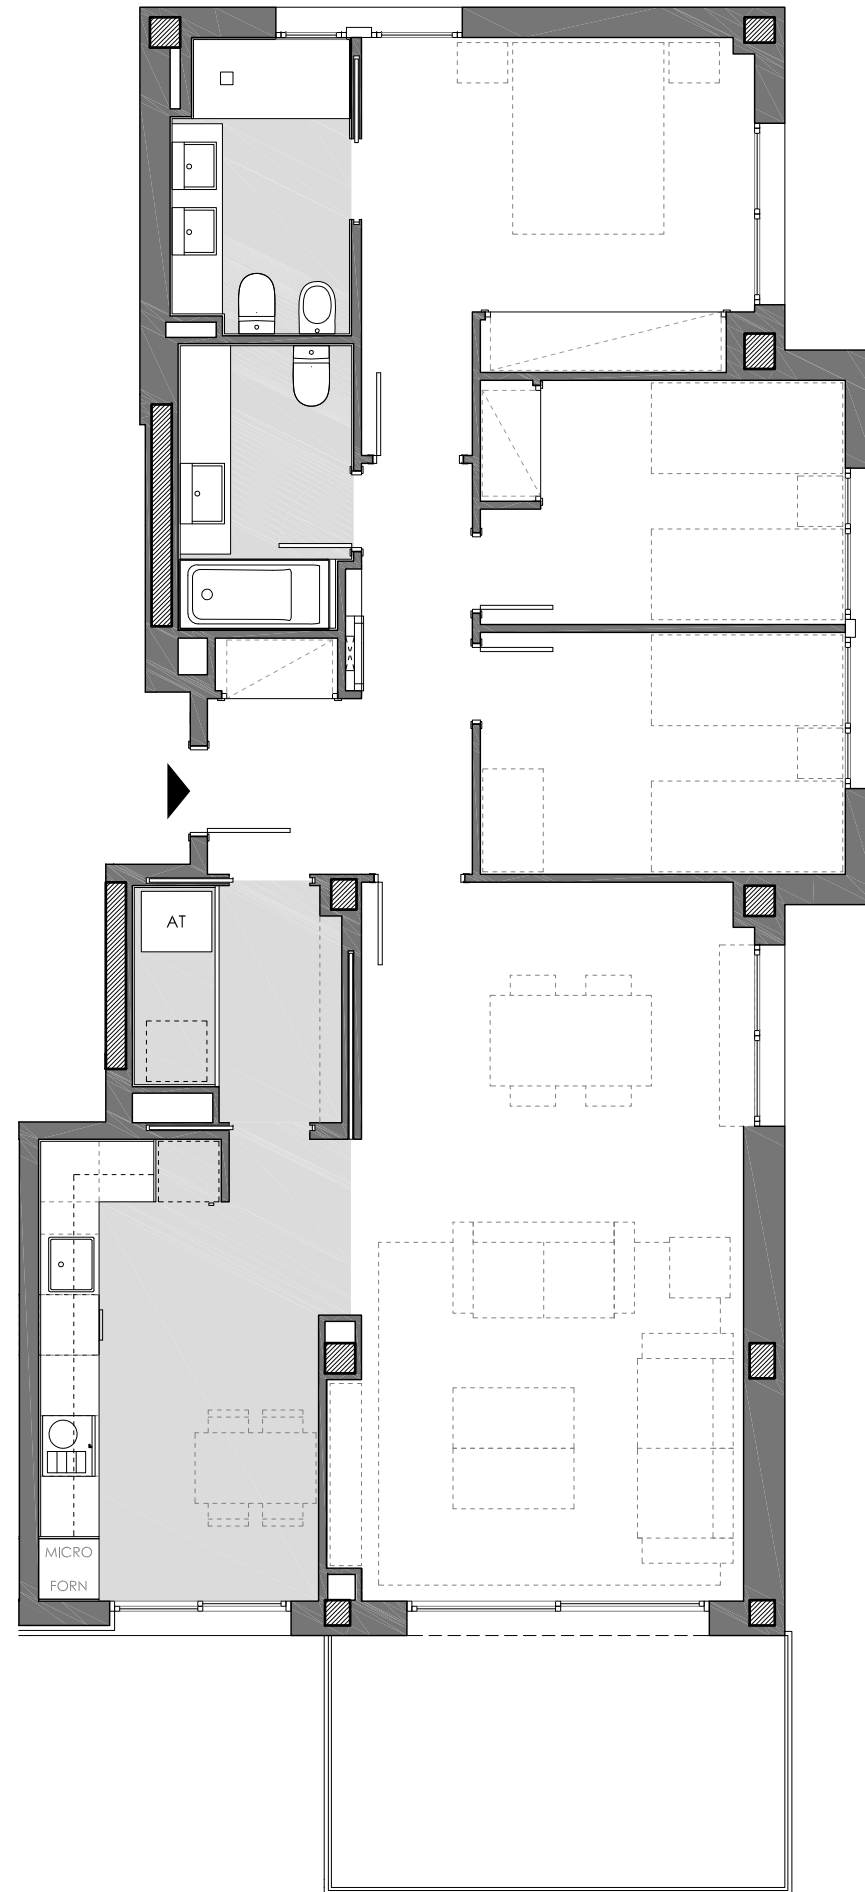

# Residencial Can Verboom

Bloc: 1  
 Planta: Primera  
 Porta: 1a  
 Ptge. de Víctor Mora, 3  
 Premià de Dalt

Superfície Construïda Interior:	112,70 m <sup>2</sup>
Superfície Útil Interior:	93,52 m <sup>2</sup>
Superfície Exterior Descoberta:	11,25 m <sup>2</sup>

# Residencial Can Verboom

Bloc: 2  
 Planta: Baixa  
 Porta: 2a  
 Ptge. de Víctor Mora, 1  
 Premià de Dalt

Superfície Construïda Interior:	123,43 m <sup>2</sup>
Superfície Útil Interior:	102,76 m <sup>2</sup>
Superfície Exterior Descoberta:	206,67 m <sup>2</sup>

Ubicació

Plànol Clau

Data: 17 novembre 2020 Escala 1/100

# ◆ Residencial Can Verboom

Bloc: 2  
 Planta: Primera  
 Porta: 1a  
 Ptge. de Víctor Mora, 1  
 Premià de Dalt

Superfície Construïda Interior:	112,70 m <sup>2</sup>
Superfície Útil Interior:	93,52 m <sup>2</sup>
Superfície Exterior Descoberta:	11,25 m <sup>2</sup>