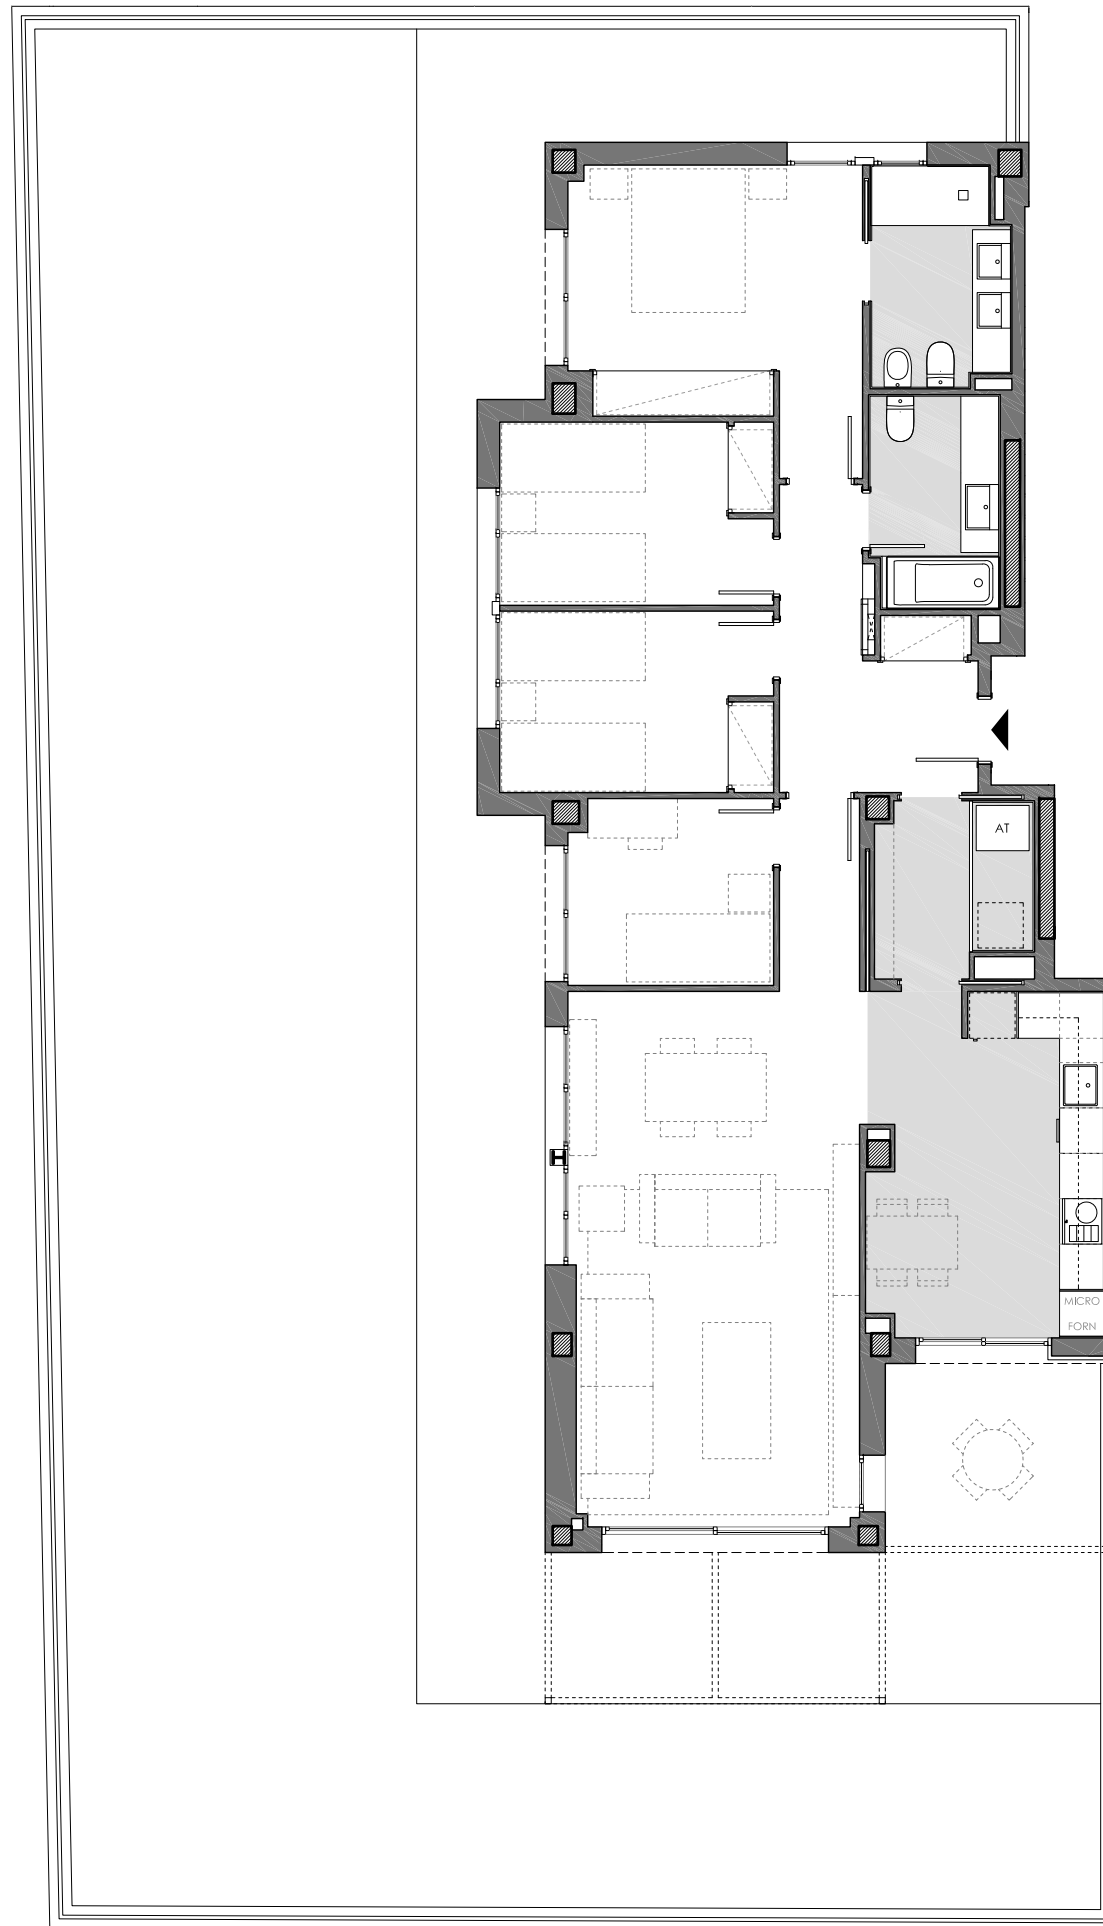

Residencial Can Verboom