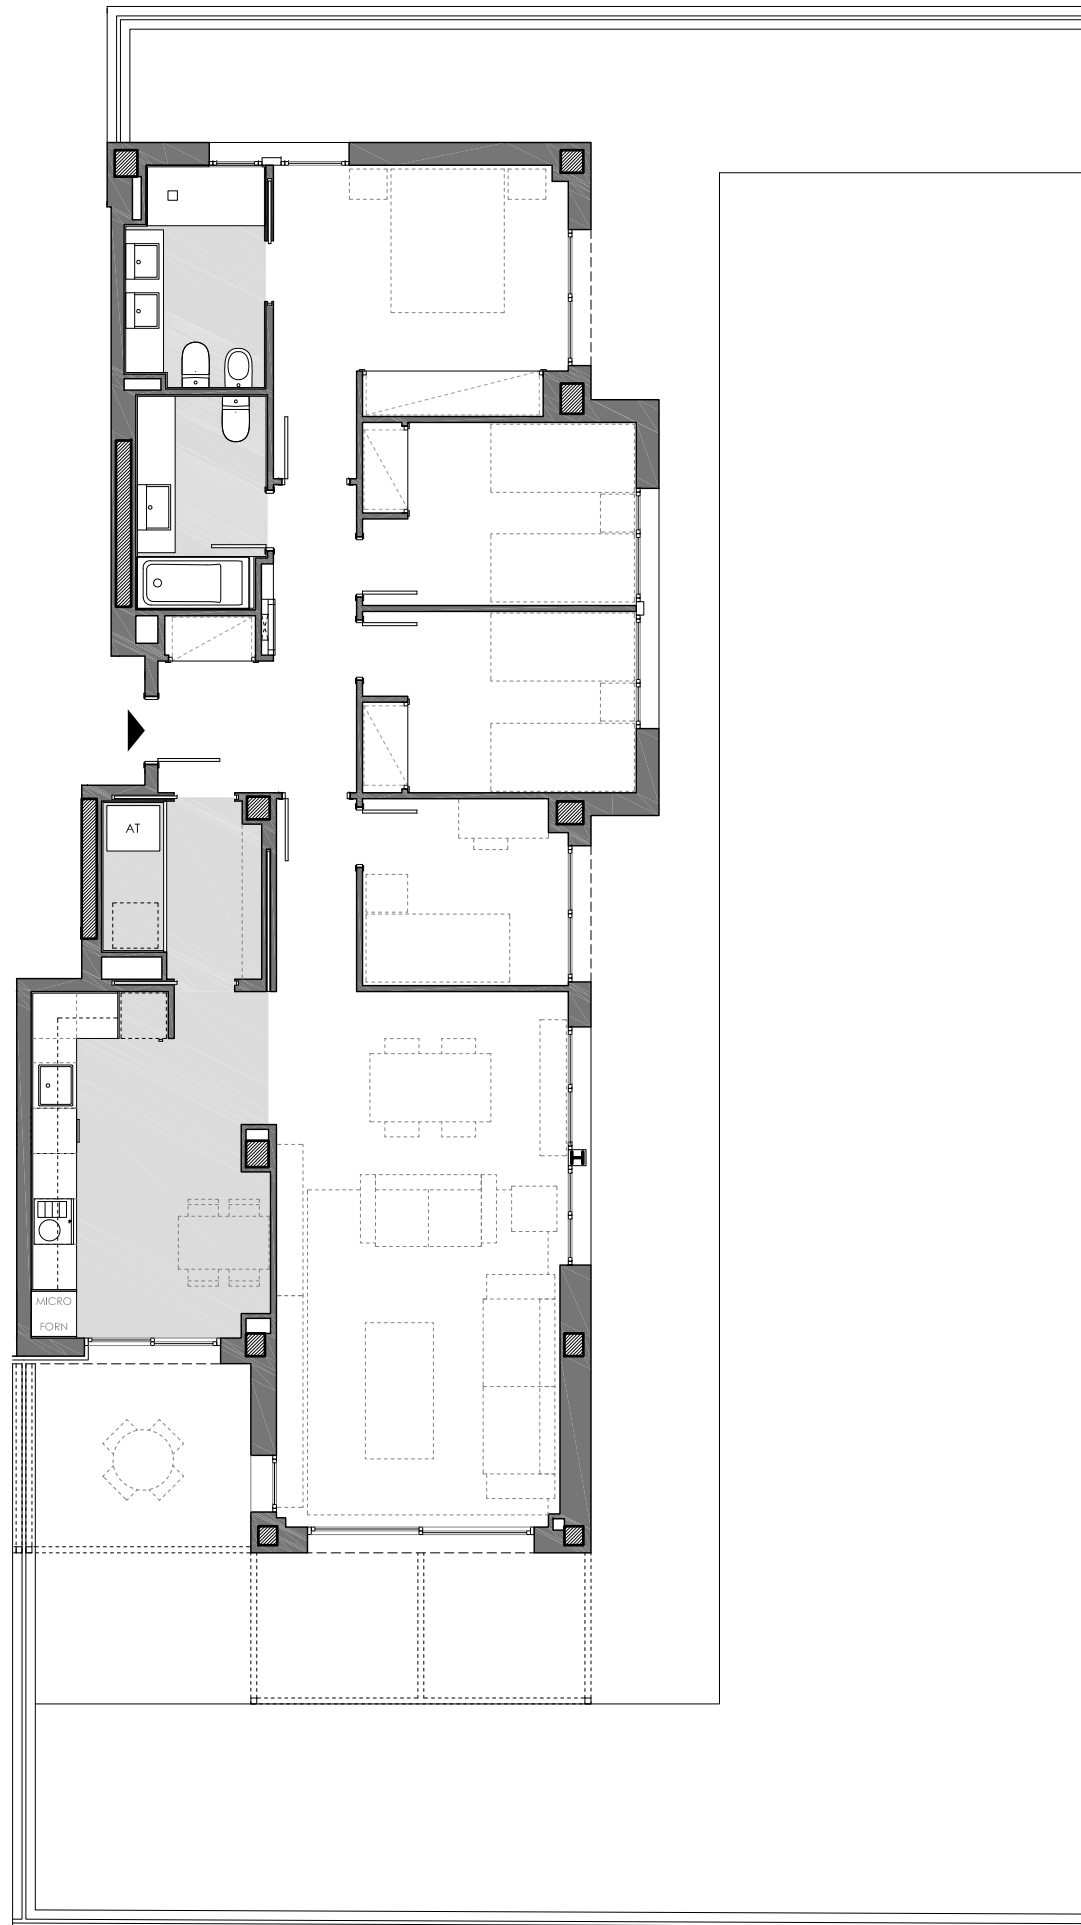

Residencial Can Verboom