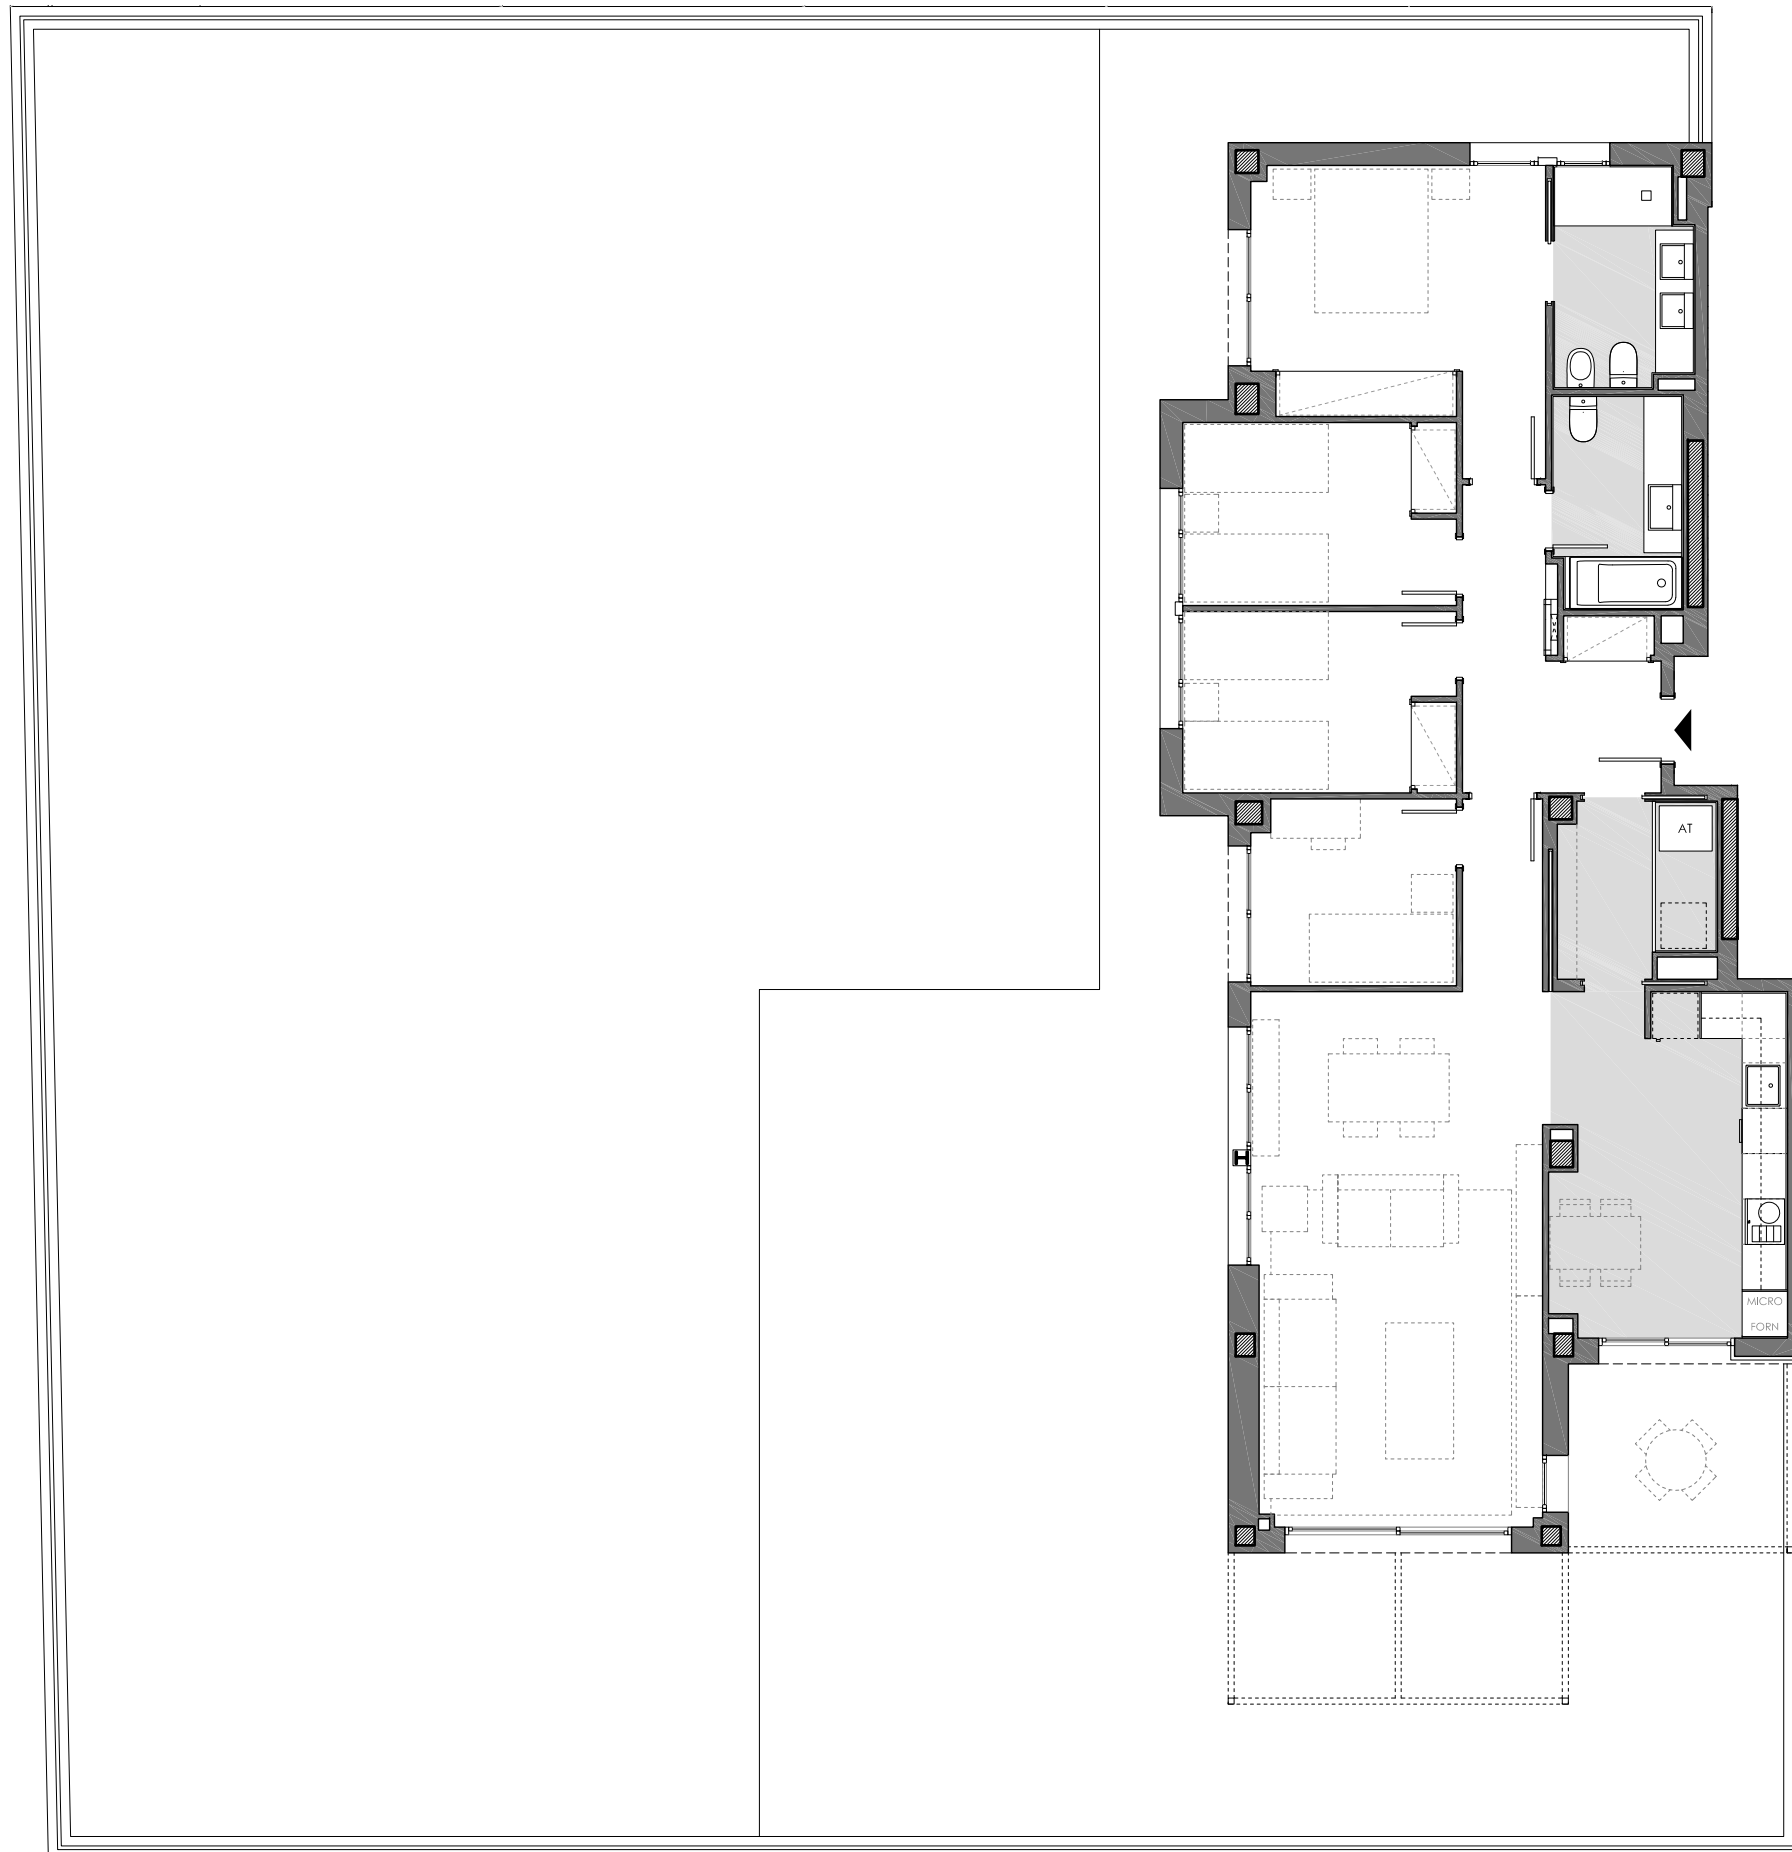

# Residencial Can Verboom

Bloc: 1  
 Planta: Baixa  
 Porta: 1a  
 Ptge. de Víctor Mora, 3  
 Premià de Dalt

Superfície Construïda Interior:	123,43 m <sup>2</sup>
Superfície Útil Interior:	102,76 m <sup>2</sup>
Superfície Exterior Descuberta:	206,67 m <sup>2</sup>

Ubicació

Plànol Clau

Data: 17 novembre 2020 Escala 1/100

# Residencial Can Verboom

Bloc: 1  
Planta: Baixa  
Porta: 2a  
Ptge. de Víctor Mora, 3  
Premià de Dalt

Superfície Construïda Interior:	123,43 m <sup>2</sup>
Superfície Útil Interior:	102,76 m <sup>2</sup>
Superfície Exterior Descoberta:	425,92 m <sup>2</sup>

# Residencial Can Verboom

Bloc: 1  
 Planta: Primera  
 Porta: 1a  
 Ptge. de Víctor Mora, 3  
 Premià de Dalt

Superfície Construïda Interior:	112,70 m <sup>2</sup>
Superfície Útil Interior:	93,52 m <sup>2</sup>
Superfície Exterior Descoberta:	11,25 m <sup>2</sup>