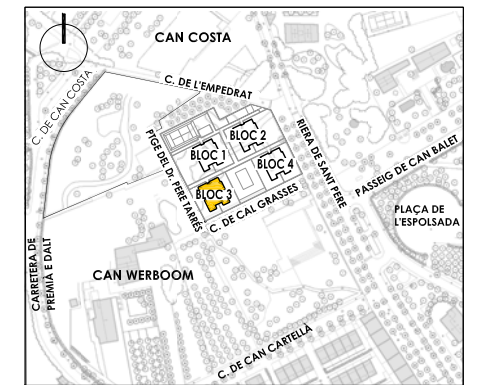

Bloc: 3
Planta: Baixa
Porta: 1a
Ptge. de Neus Català, 3
Premià de Dalt

Superfície Construïda Interior:	123,43 m²
Superfície Útil Interior:	102,76 m²
Superfície Exterior Descoberta:	219,29 m²

Ubicació