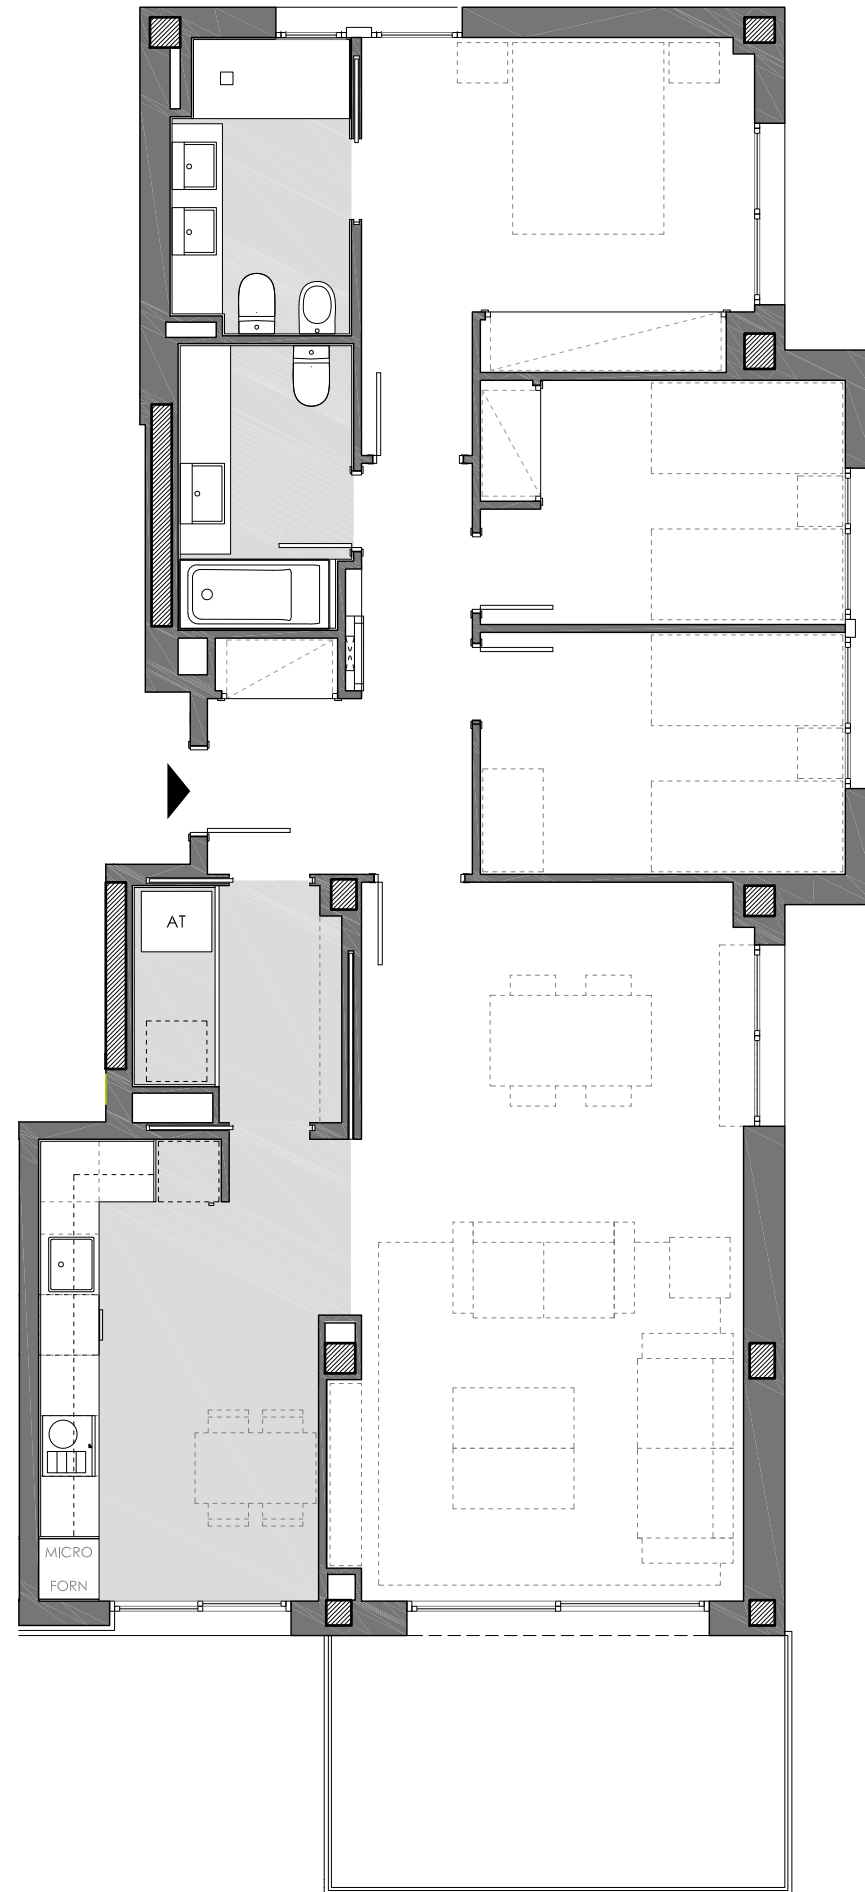

Residencial Can Verboom