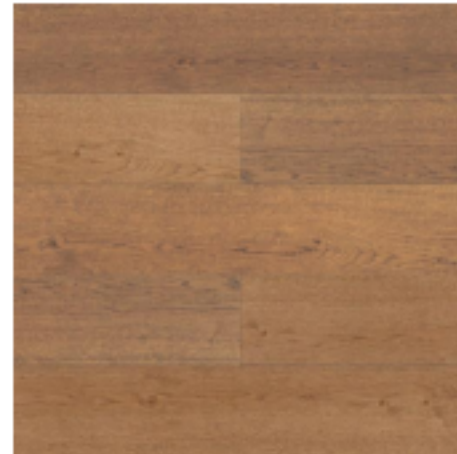

Escalera protegida original de madera y cerrajería restaurada.

Luminario encima de la escalera.

Ózores en acero.

| MATERIALES Y ACABADOS |

TERRAZO MICROGRANO 30X30

FORMATO: 30X30 CM
 TIPO: TERRAZO
 ACABADO: PÚLIDO Y
 ABRILLANTADO
 MARCA: PORCELANOSA
 PAVIMENTO CUARTO INSTALACIONES