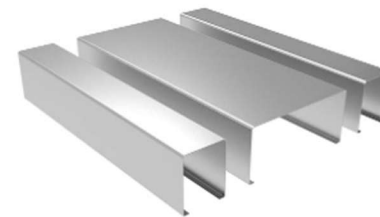

FALSO TECHO

Marca: Gradhermetic
Material: Lamas de aluminio perfiladas
Modelo: Phalcel U31-U81
Color: Blanco

ILUMINACION

Marca: Tira led empotrada en perfiles