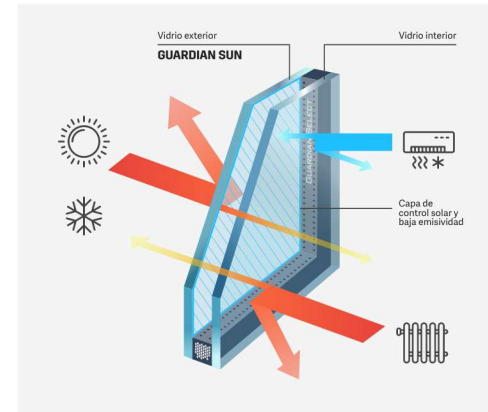

VENTANAS//PUERTAS

Tipo:	CORREDERA	PRACTICABLE	PRACTICABLE (PORTALES)
Marca:	Exlabesa	Exlabesa	Exlabesa
Modelo:	S-Lim	ARS 62-H0	PRS 72
Acabado:	Blanco Texturizado	Blanco Texturizado	Blanco Texturizado
Permeabilidad al aire:	Clase 3	Clase 4	Clase 4
Estanqueidad al agua:	Clase 7A	Clase E1650	Clase E900
Resistencia al viento:	Clase C5	Clase C5	Clase C5
Trasmisancia térmica:	1.0W/m²K	1.1W/m²K	1.1W/m²K
Premarcos:	Aluminio	Aluminio	Aluminio
Acristalamiento máximo :	32mm	32mm	60mm

Vidrios

VIDRIOS

Marca: Guardian Glass
Modelo: Select Sunguard
Según especificaciones en planos de carpinterías

SISTEMA DE OSCURECIMIENTO

Todas las estancias: Persiana aluminio perfilado
Salones: Persianas motorizadas