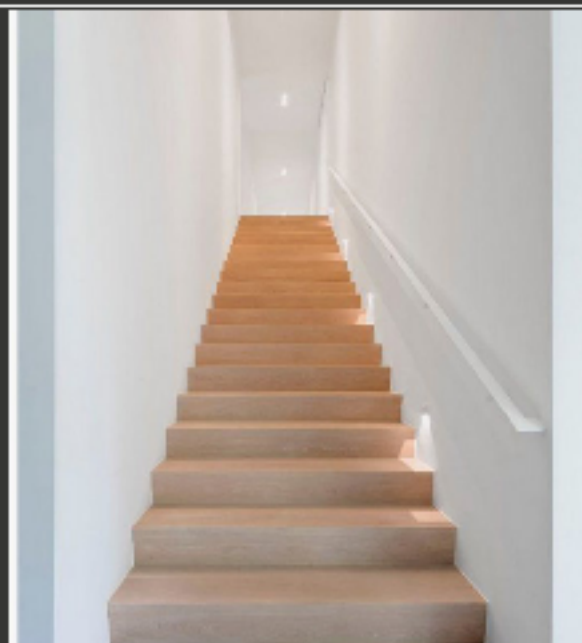

Escalera de acceso a Planta Atillos
revestidas con pavimento de
parquet flotante Roble Jackson