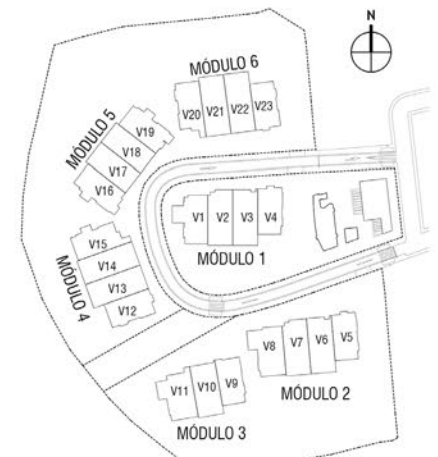

MASTER PLAN

González & Jacobson
ARQUITECTURA